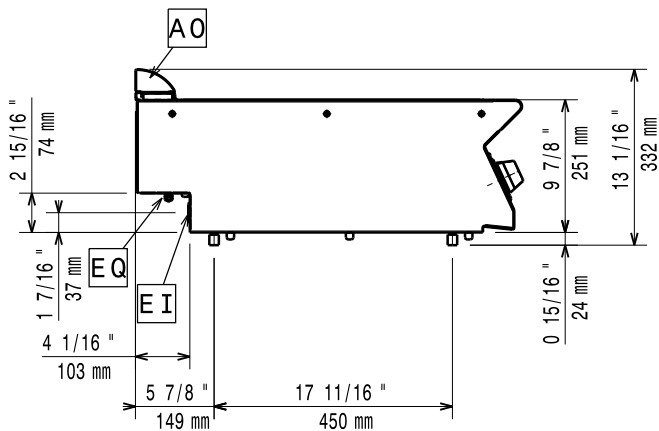

Sida

EI = Elektrisk anslutning
EQ = Ekvipotential skruv