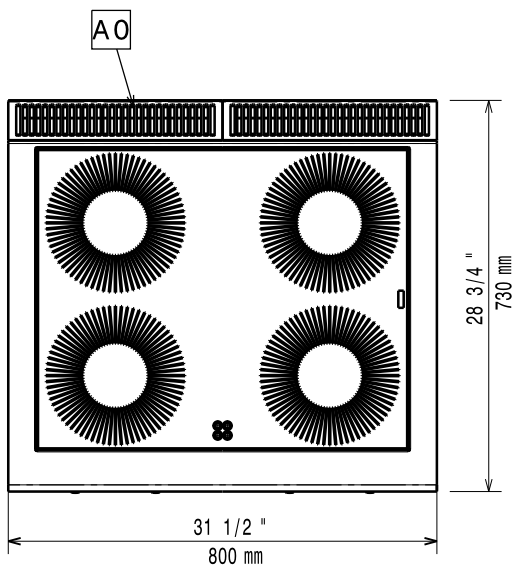

- Stekpanna i rostfritt med handtag i rostfritt. PNC 653598
rostfritt. Diam=280 mm

Front

Sida

EI = Elektrisk anslutning
 EQ = Ekvipotential skruv

Topp

Elektricitet

Spänning:

371021 (E7INEH4000)

380-415 V/3 ph/50/60 Hz

371132 (E7INEH400N)

230 V/3 ph/50/60 Hz

Total watt:

14 kW

Viktig information

Induktion bordsmodell
 dimensioner (bredd):

800 mm

Induktion bordsmodell
 dimensioner (djup):

730 mm

Nettovikt:

57 kg

Fraktvikt:

67 kg

Frakthöjd:

371021 (E7INEH4000)