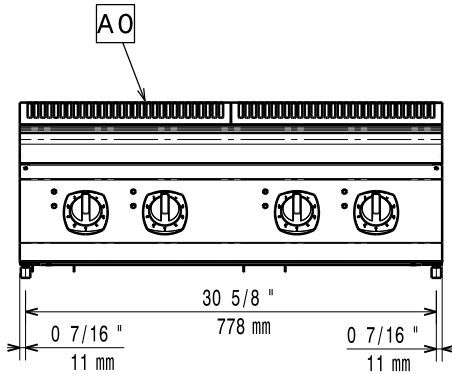

- Stekpanna i rostfritt med handtag i rostfritt. PNC 653598
rostfritt. Diam=280 mm

Front

Sida

EI = Elektrisk anslutning
 EQ = Ekvipotential skruv

Topp

Elektricitet

Spänning:

371021 (E7INEH4000)

380-415 V/3 ph/50/60 Hz

371132 (E7INEH400N)

230 V/3 ph/50/60 Hz

Total watt:

14 kW

Viktig information

Induktion bordsmodell
 dimensioner (bredd):

800 mm

Induktion bordsmodell
 dimensioner (djup):

730 mm

Nettovikt:

57 kg

Fraktvikt:

67 kg

Frakthöjd:

371021 (E7INEH4000)